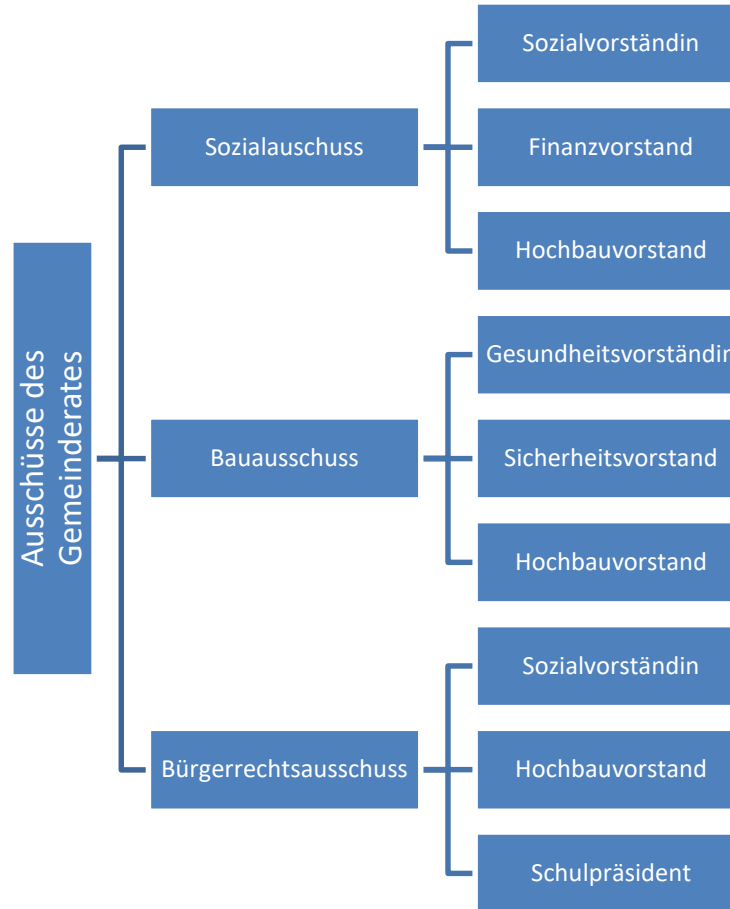

Politische Behörden

Ausschüsse des Gemeinderates

Organigramm

Gemeindeverwaltung Seegräben

Externe Verwaltungsstellen

Betriebsamt
Wetzikon

Zivilstandsamt
Wetzikon

KES Behörde
Bezirk Hinwil, Rüti
(Zweckverband)